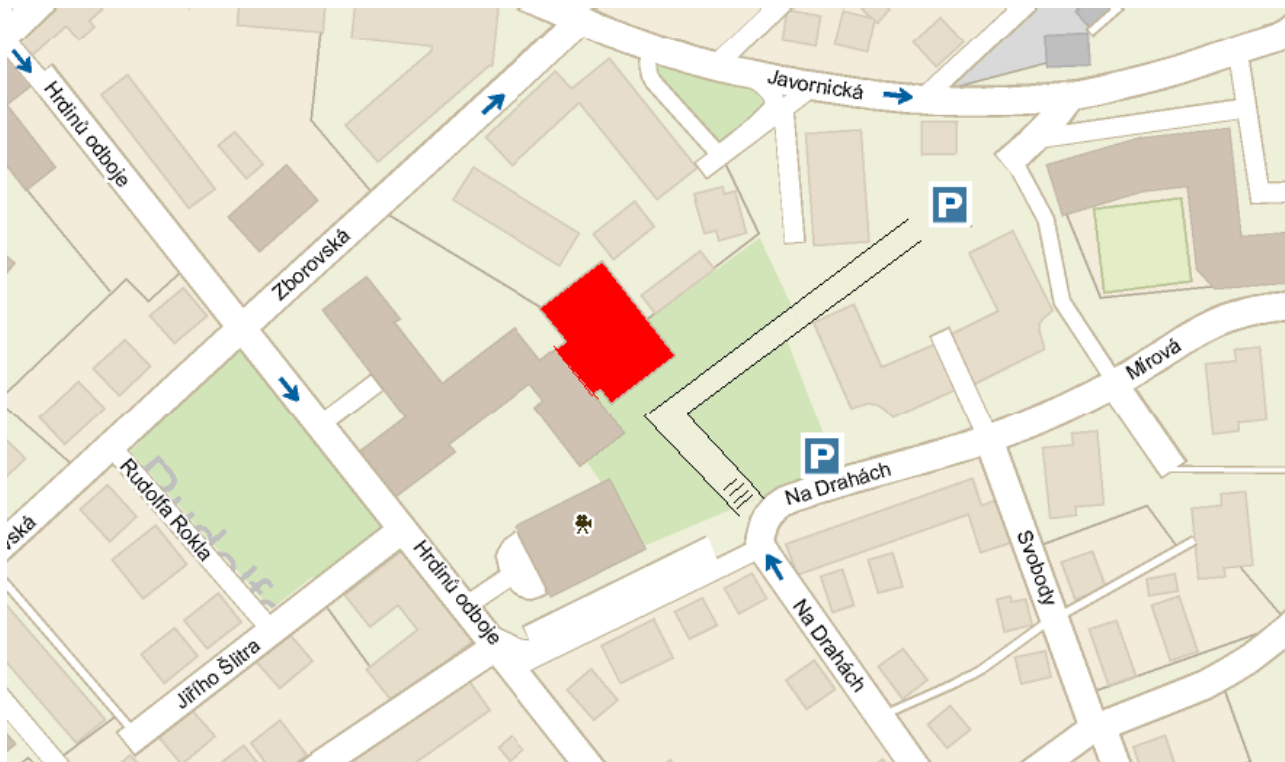

## Pořádá otevřený turnaj GPC U-17

Pořadatel:	Badminton Rychnov nad Kněžnou, z.s.
Termín:	sobota 14. 5. 2016
Místo:	tělocvična gymnázia F. M. Pelcla vchod z ulice „Na Drahách“ GPS: 50°9'45.237"N, 16°16'48.111"E
Vedení turnaje:	členové Badminton Rychnov nad Kněžnou, z.s.
Vrchní rozhodčí:	David Csibri
Disciplína:	DD,DCH,ČD,ČCH,SČ
Právo startu:	hráči a hráčky narozeni po 1.1.2000 a mladší s platnou hráčskou licencí. Turnaj není postupový.
Herní systém:	K. O. na 1 porážku se zápasem o pořadí pro poražené v prvním kole dvouhry.
Míče:	vlastní, péřové dle pořadí stanoveného STK ČBaS
Prezentace:	8,10 hod. - 8,30 hod.
Losování:	8,45 hod.
Zahájení hry:	9,00 hod.
Startovné:	70,-Kč za disciplínu
Ceny:	hráči na prvních místech obdrží diplomy, medaile a malé ceny
Přihlášky:	do čtvrtku 12.5. 2016 na adresu: manasekp@volny.cz tel: 725 951 090 (limit 48 hráčů celkem). Počet účastníků omezený. Rozhoduje datum přihlášky.

Občerstvení zajištěno v hale po celou dobu turnaje.  
Parkování kousek od haly.

Mapa a kudy k nám:

Parkování v ulici „Na Drahách“ – GPS: 50°9'44.907"N, 16°16'51.58"E

Pohled na tělocvičnu a vchod: