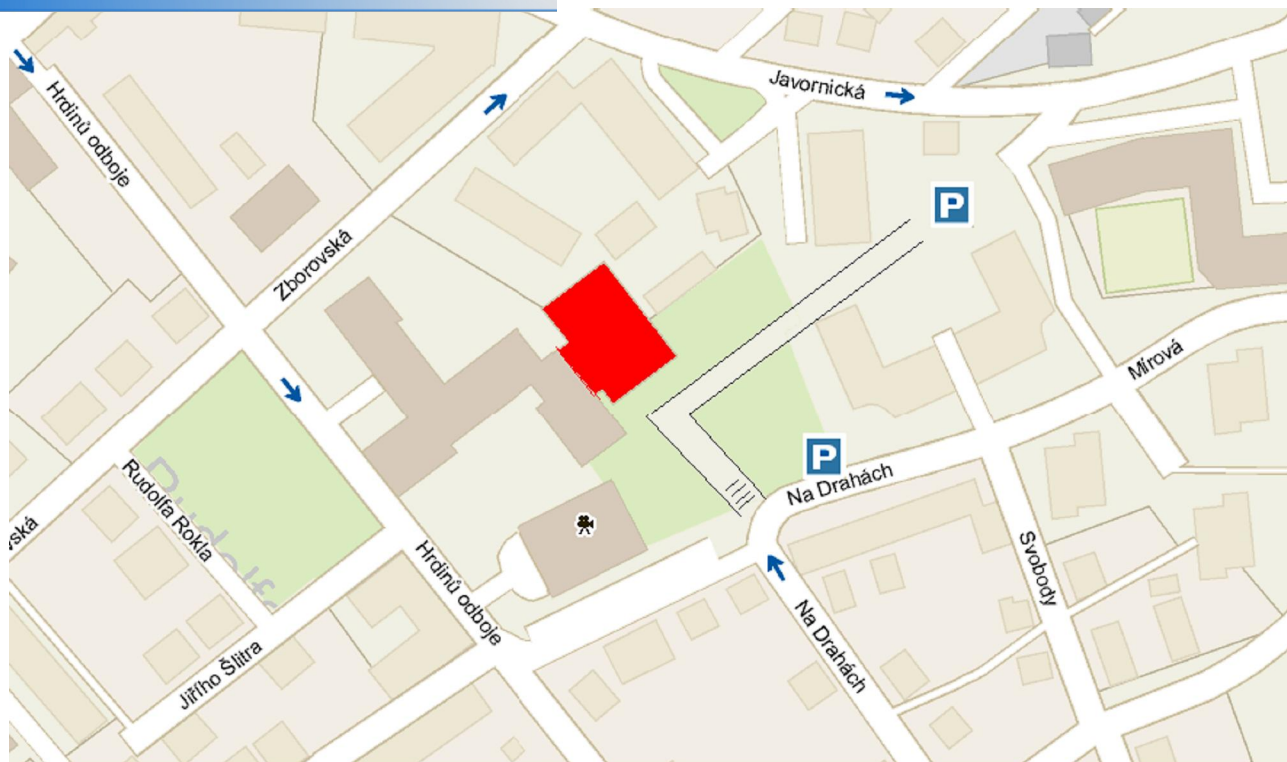

## Pořádá otevřený turnaj GPC U-19

- Pořadatel:** Badminton Rychnov nad Kněžnou, z.s.
- Termín:** neděle 3. 4. 2016
- Místo:** tělocvična gymnázia F. M. Pelcla vchod z ulice  
„Na drahách“  
GPS: 50°9'45.237"N, 16°16'48.111"E
- Vedení turnaje:** členové Badminton Rychnov nad Kněžnou, z.s.
- Vrchní rozhodčí:** Tomáš Stejskal
- Disciplína:** DD,DCH,ČD,ČCH,SČ
- Právo startu:** hráči a hráčky narozeni po 1.1.1998 a mladší s platnou  
hráčskou licenci. Turnaj není postupový.
- Herní systém:** K. O. na 1 porážku se zápasem o pořadí pro poražené  
v prvním kole dvouhry.
- Míče:** vlastní, pěřové dle pořadí stanoveného STK ČBaS
- Prezentace:** 8,10 hod. - 8,30 hod.
- Losování:** 8,45 hod.
- Zahájení hry:** 9,00 hod.
- Startovné:** 70,-Kč za disciplínu
- Ceny:** hráči na prvních místech obdrží diplomy, medaile a malé  
ceny
- Přihlášky:** **do čtvrtku 31. 3. 2016** na adresu: manasekp@volny.cz  
tel: 725 951 090 (limit 48 hráčů). Počet účastníků omezen.  
Rozhoduje datum přihlášky.

Občerstvení zajištěno v hale po celou dobu turnaje.  
Parkování kousek od haly.

**Parkování v ulici „Na Drahách“ – GPS: 50°9'44.907"N, 16°16'51.58"E**

**Pohled na tělocvičnu a vchod:**