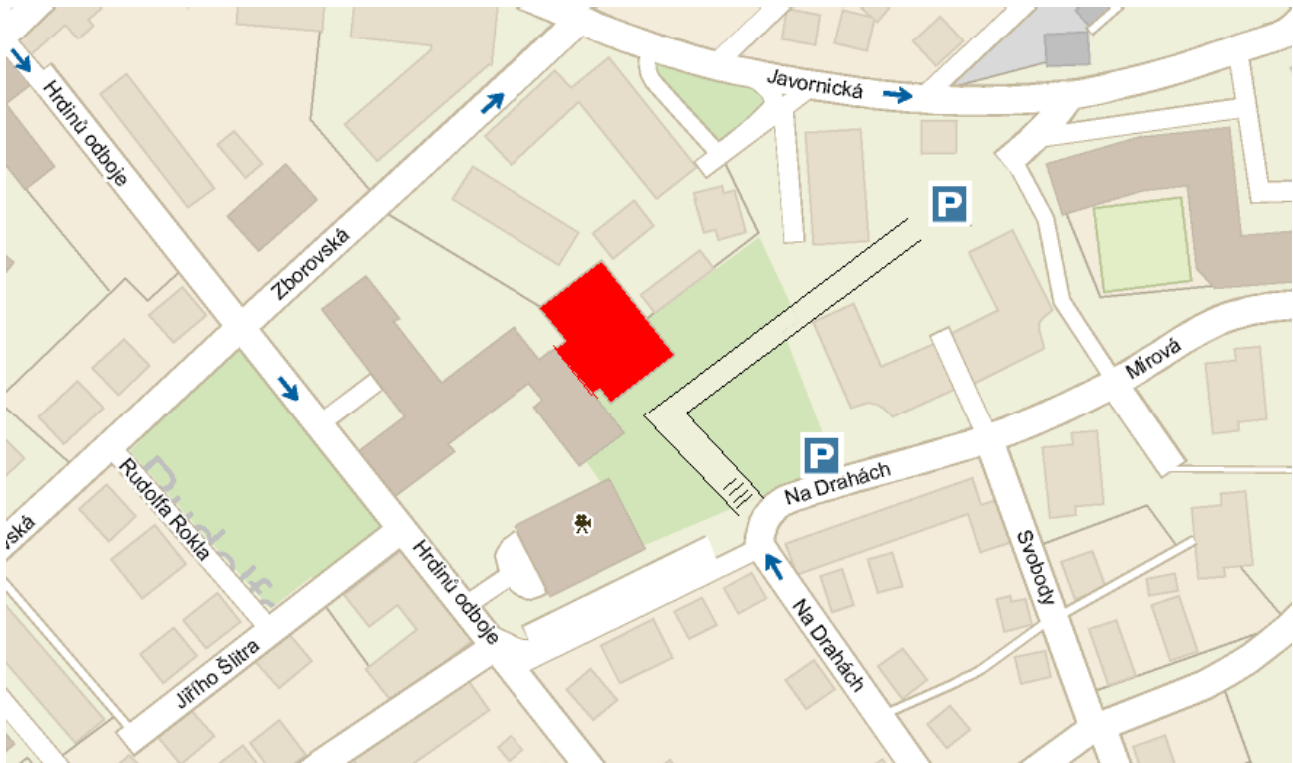

Pořádá 1.GPC U17-Východočeská oblast

Pořadatel:	Badminton Rychnov nad Kněžnou, z.s.
Termín:	neděle 4.2.2018
Místo:	tělocvična gymnázia F. M. Pelcla vchod z ulice „Na Drahách“ GPS: 50°9'45.237"N, 16°16'48.111"E
Vedení turnaje:	členové Badminton Rychnov nad Kněžnou, z.s.
Vrchní rozhodčí:	Maňásková Kvetoslava
Disciplína:	DD,DCH,ČD,ČCH,SČ
Herní systém:	K.O. na 1 porážku
Míče:	vlastní, péřové dle pořadí stanoveného STK ČBaS
Prezentace:	8,15 hod. - 8,40 hod.
Losování:	8,45 hod.
Zahájení hry:	9,00 hod.
Startovné:	70,-Kč za disciplínu a hráče
Právo účasti:	hráčky a hráči dané kategorie s platnou licencí, s právem startu dle rozpisu soutěží GP. Turnaj je uzavřený pro hráče Východočeské oblasti.
Ceny:	hráči na prvních místech obdrží medaile, diplomy a drobné ceny
Přihlášky:	do čtvrtka 1.2.2018 na adresu: manasekp@volny.cz tel: 725951090, 724952451

Občerstvení zajištěno v hale po celou dobu turnaje.

Parkování kousek od haly.

Mapa a kudy k nám:

Parkování v ulici „Na Drahách“ – GPS: 50°9'44.907"N, 16°16'51.58"E

Pohled na tělocvičnu a vchod: