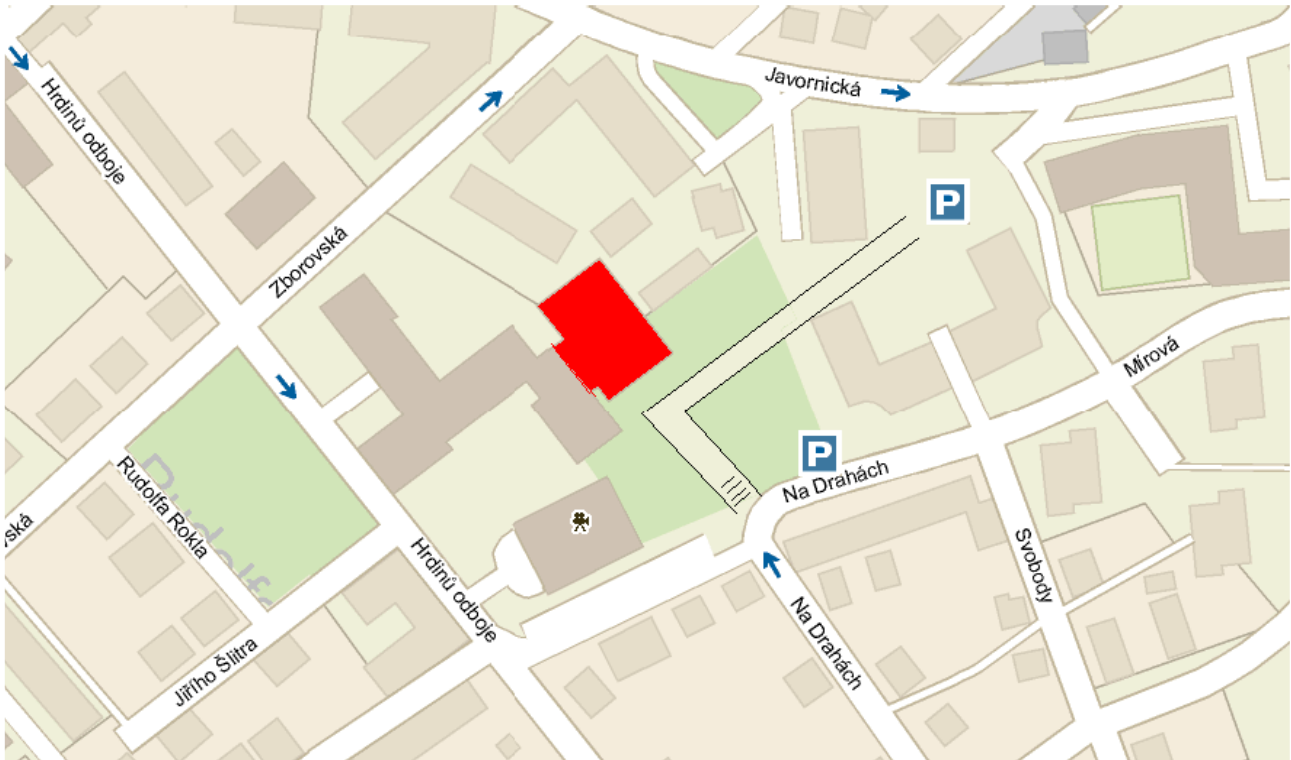

## Pořádá GPC U19-kvalifikační pro Východočeskou oblast

<b>Pořadatel:</b>	Badminton Rychnov nad Kněžnou, z.s.
<b>Termín:</b>	sobota 7.12.2019
<b>Místo:</b>	tělocvična gymnázia F. M. Pelcla vchod z ulice „Na Drahách“ GPS: 50°9'45.237"N, 16°16'48.111"E
<b>Vedení turnaje:</b>	členové Badminton Rychnov nad Kněžnou, z.s.
<b>Vrchní rozhodčí:</b>	Maňásková Kvetoslava
<b>Disciplína:</b>	DD,DCH,ČD,ČCH,SČ
<b>Herní systém:</b>	K.O. na 1 porážku+o pořadí na prvních třech místech.
<b>Míče:</b>	vlastní, péřové dle pořadí stanoveného STK ČBaS
<b>Prezentace:</b>	8,15 hod. - 8,40 hod.
<b>Losování:</b>	8,45 hod.
<b>Zahájení hry:</b>	9,00 hod.
<b>Startovné:</b>	100,-Kč za disciplínu a hráče. Startovné se vybírá za celý oddíl dohromady.
<b>Právo účasti:</b>	hráčky a hráči dané kategorie s platnou licenci, s právem startu dle rozpisu soutěží GP. Turnaj je uzavřený pro hráče z jiných oblastí a pro hráče s přímým postupem v dané disciplíně na MČR U19. Žebříček pro stanovení postupu 21.11.
<b>Ceny:</b>	hráči na prvních místech obdrží medaile a diplomy
<b>Přihlášky:</b>	<b>do středy 4.12.2019</b> na adresu: manasekp@volny.cz tel: 724952451

Občerstvení zajištěno v hale po celou dobu turnaje.

Parkování kousek od haly.  
**Mapa a kudy k nám:**

**Parkování v ulici „Na Drahách“ – GPS: 50°9'44.907"N, 16°16'51.58"E**

**Pohled na tělocvičnu a vchod:**