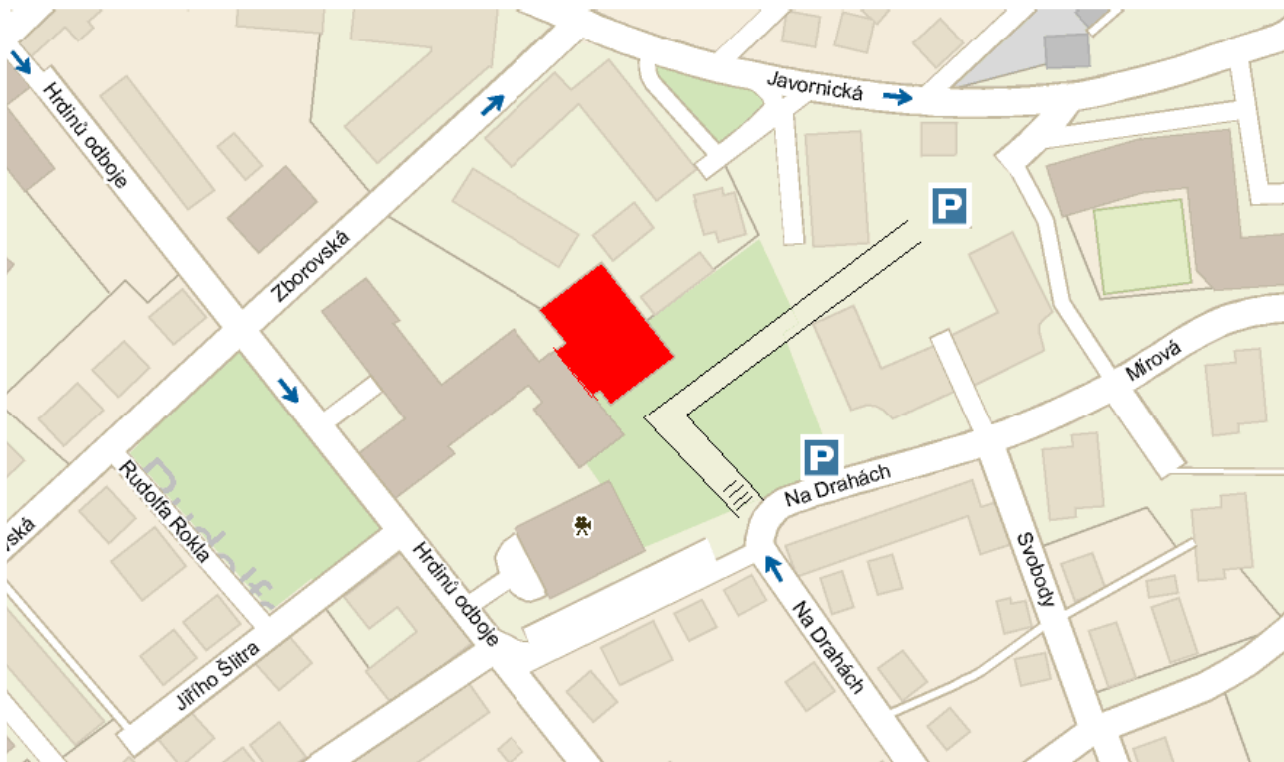

## Pořádá GPC U19-otevřený turnaj

- Pořadatel:** Badminton Rychnov nad Kněžnou, z.s.
- Termín:** neděle 8.3.2020
- Místo:** tělocvična gymnázia F. M. Pelcla vchod z ulice „Na Drahách“  
GPS: 50°9'45.237"N, 16°16'48.111"E
- Vedení turnaje:** členové Badminton Rychnov nad Kněžnou, z.s.
- Vrchní rozhodčí:** Maňásková Kvetoslava
- Disciplína:** DŽ,DM,ČŽ,ČM,SČ
- Herní systém:** K.O. na 1 porážku
- Míče:** vlastní, péřové dle pořadí stanoveného STK ČBaS
- Prezentace:** 8,15 hod. - 8,40 hod.
- Losování:** 8,45 hod.
- Zahájení hry:** 9,00 hod.
- Startovné:** 100,-Kč za disciplínu a hráče.  
Startovné se vybírá za celý oddíl dohromady.
- Právo účasti:** hráčky a hráči dané kategorie s platnou licenci,  
s právem startu dle rozpisu soutěží GP, 24 hráčů DŽ, DM, SČ,  
14 párů ČŽ, ČM. Turnaj je otevřený pro  
hráče z jiných oblastí. Žebříček pro nasazení 27.2.2020.
- Ceny:** Hráči na prvních místech obdrží medaile a diplomy.
- Přihlášky:** **do středy 4.3.2020** na adresu: manasekp@volny.cz  
tel: 724952451
- Občerstvení zajištěno v hale po celou dobu turnaje.

Parkování kousek od haly.

**Mapa a kudy k nám:**

**Parkování v ulici „Na Drahách“ – GPS: 50°9'44.907"N, 16°16'51.58"E**

**Pohled na tělocvičnu a vchod:**