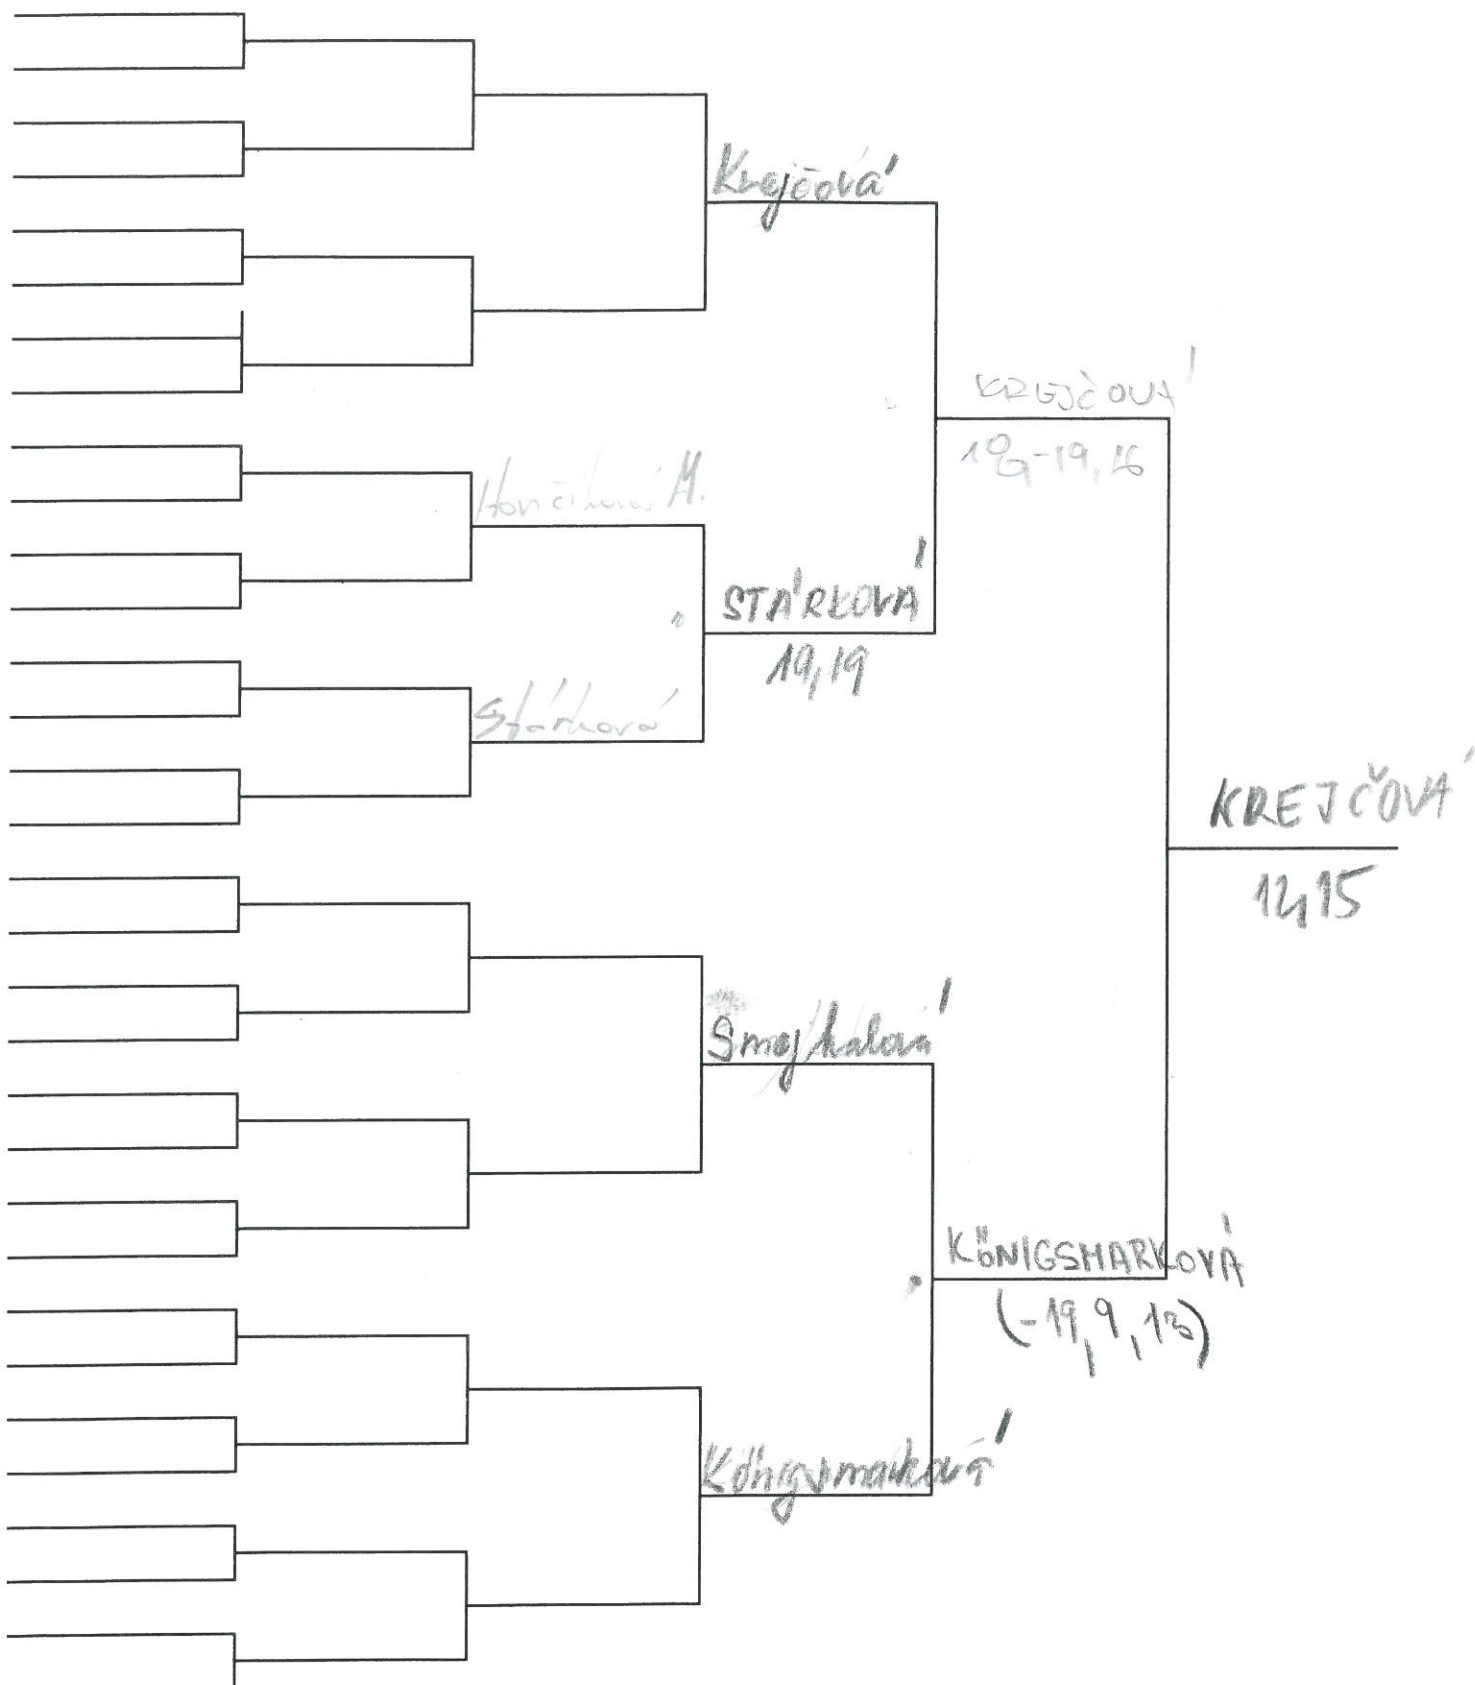

# SINGL HOLKY

KC 2014  
20.9.

I. Kolo - 32

II. Kolo - 16

Čtvrtfinále

Semifinále

Finále

Vítěz

# DEBL HOLKY

KC 2014  
20.9.

I. Kolo - 32

II. Kolo - 16

Čtvrtfinále

Semifinále

Finále

Vítěz

[badmintonkladno.webnode.cz](http://badmintonkladno.webnode.cz)

0 3 místo:

Paříková	X	Hlaváčková
Toučarová	X	Dušková
21	-	12
21	-	14

Mix KC 2014  
20.9.

I. Kolo - 32

II. Kolo - 16

Čtvrtfinále

Semifinále

Semifinále

Finále

Vítěz