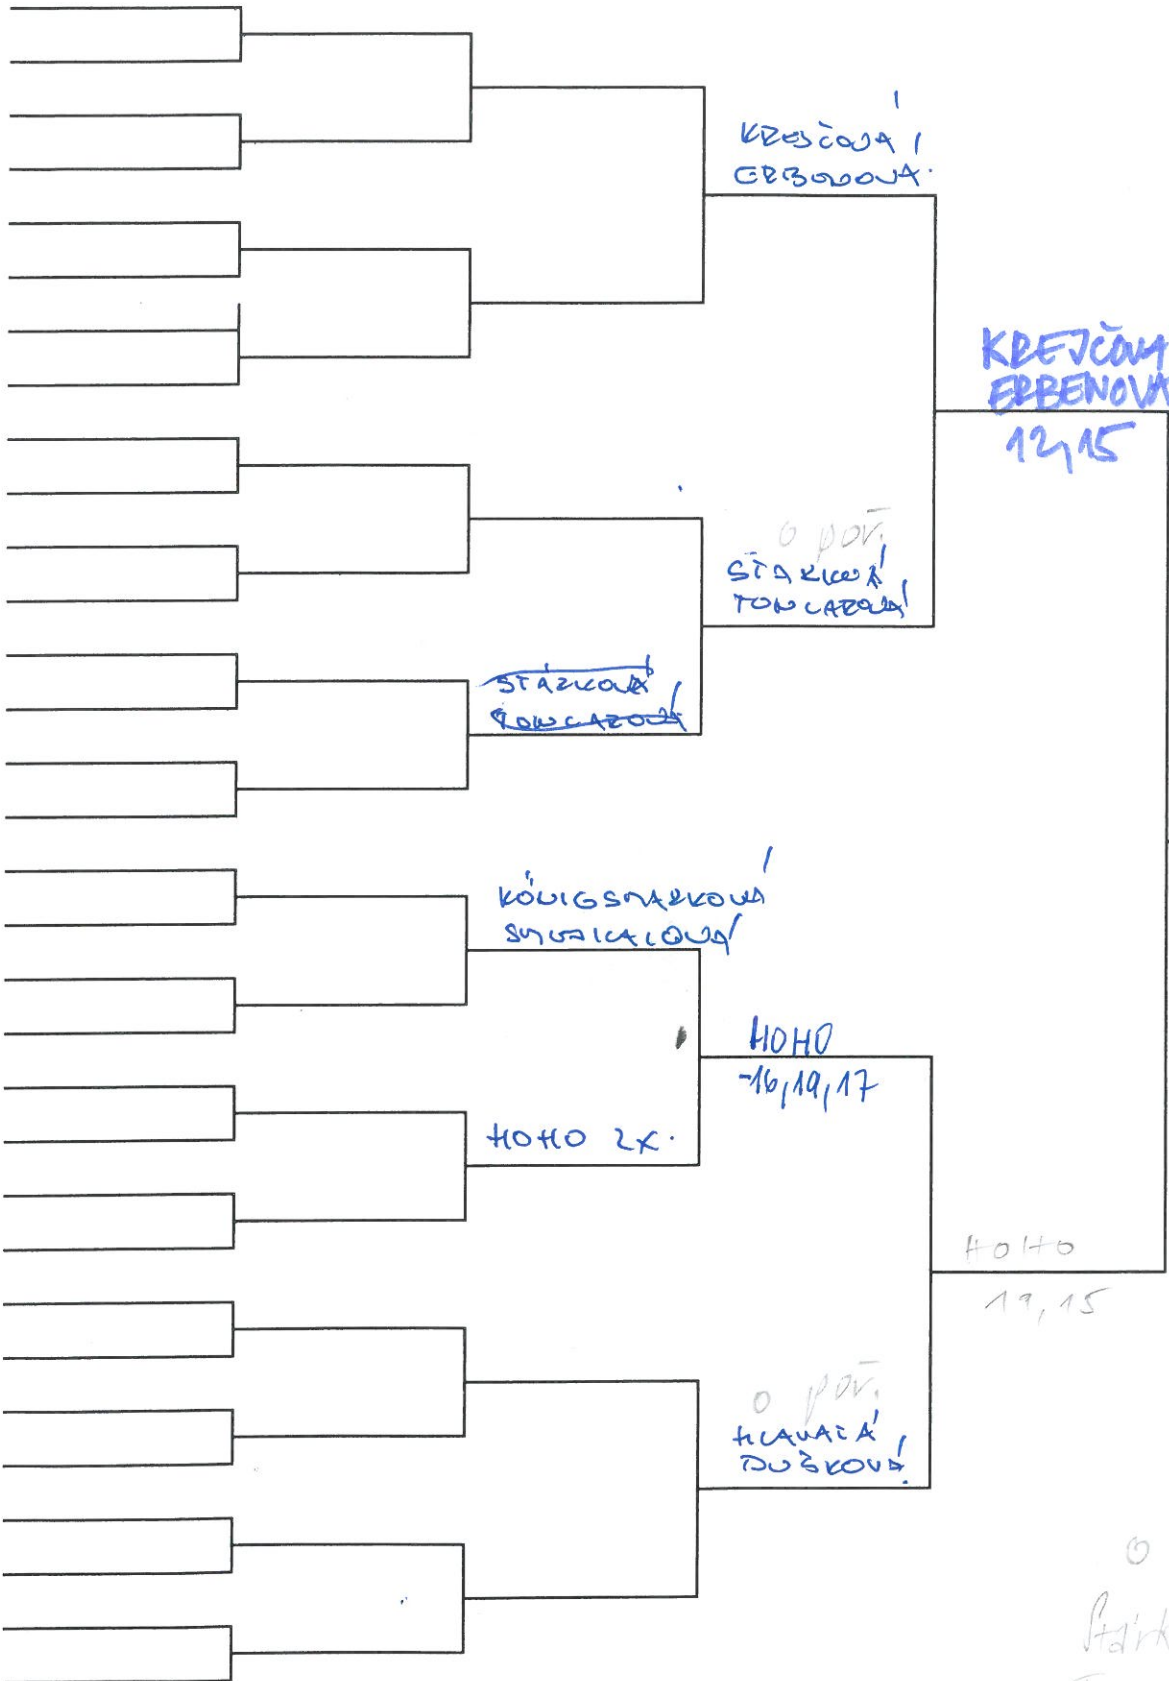

# SINGL HOLKY

KC 2014  
20.9.

I. Kolo - 32

II. Kolo - 16

Čtvrtfinále

Semifinále

Finále

Vítěz

# DEBL HOLKY

KC 2014  
20.9.

I. Kolo - 32

II. Kolo - 16

Čtvrtfinále

Semifinále

Finále

Vítěz

[badmintonkladno.webnode.cz](http://badmintonkladno.webnode.cz)

0 3 místo:

Paříková	X	Hlaváčková
Toučarová	X	Dušková
21	-	12
21	-	14

Mix KC 2014  
20.9.

I. Kolo - 32

II. Kolo - 16

Čtvrtfinále

Semifinále

Semifinále

Finále

Vítěz