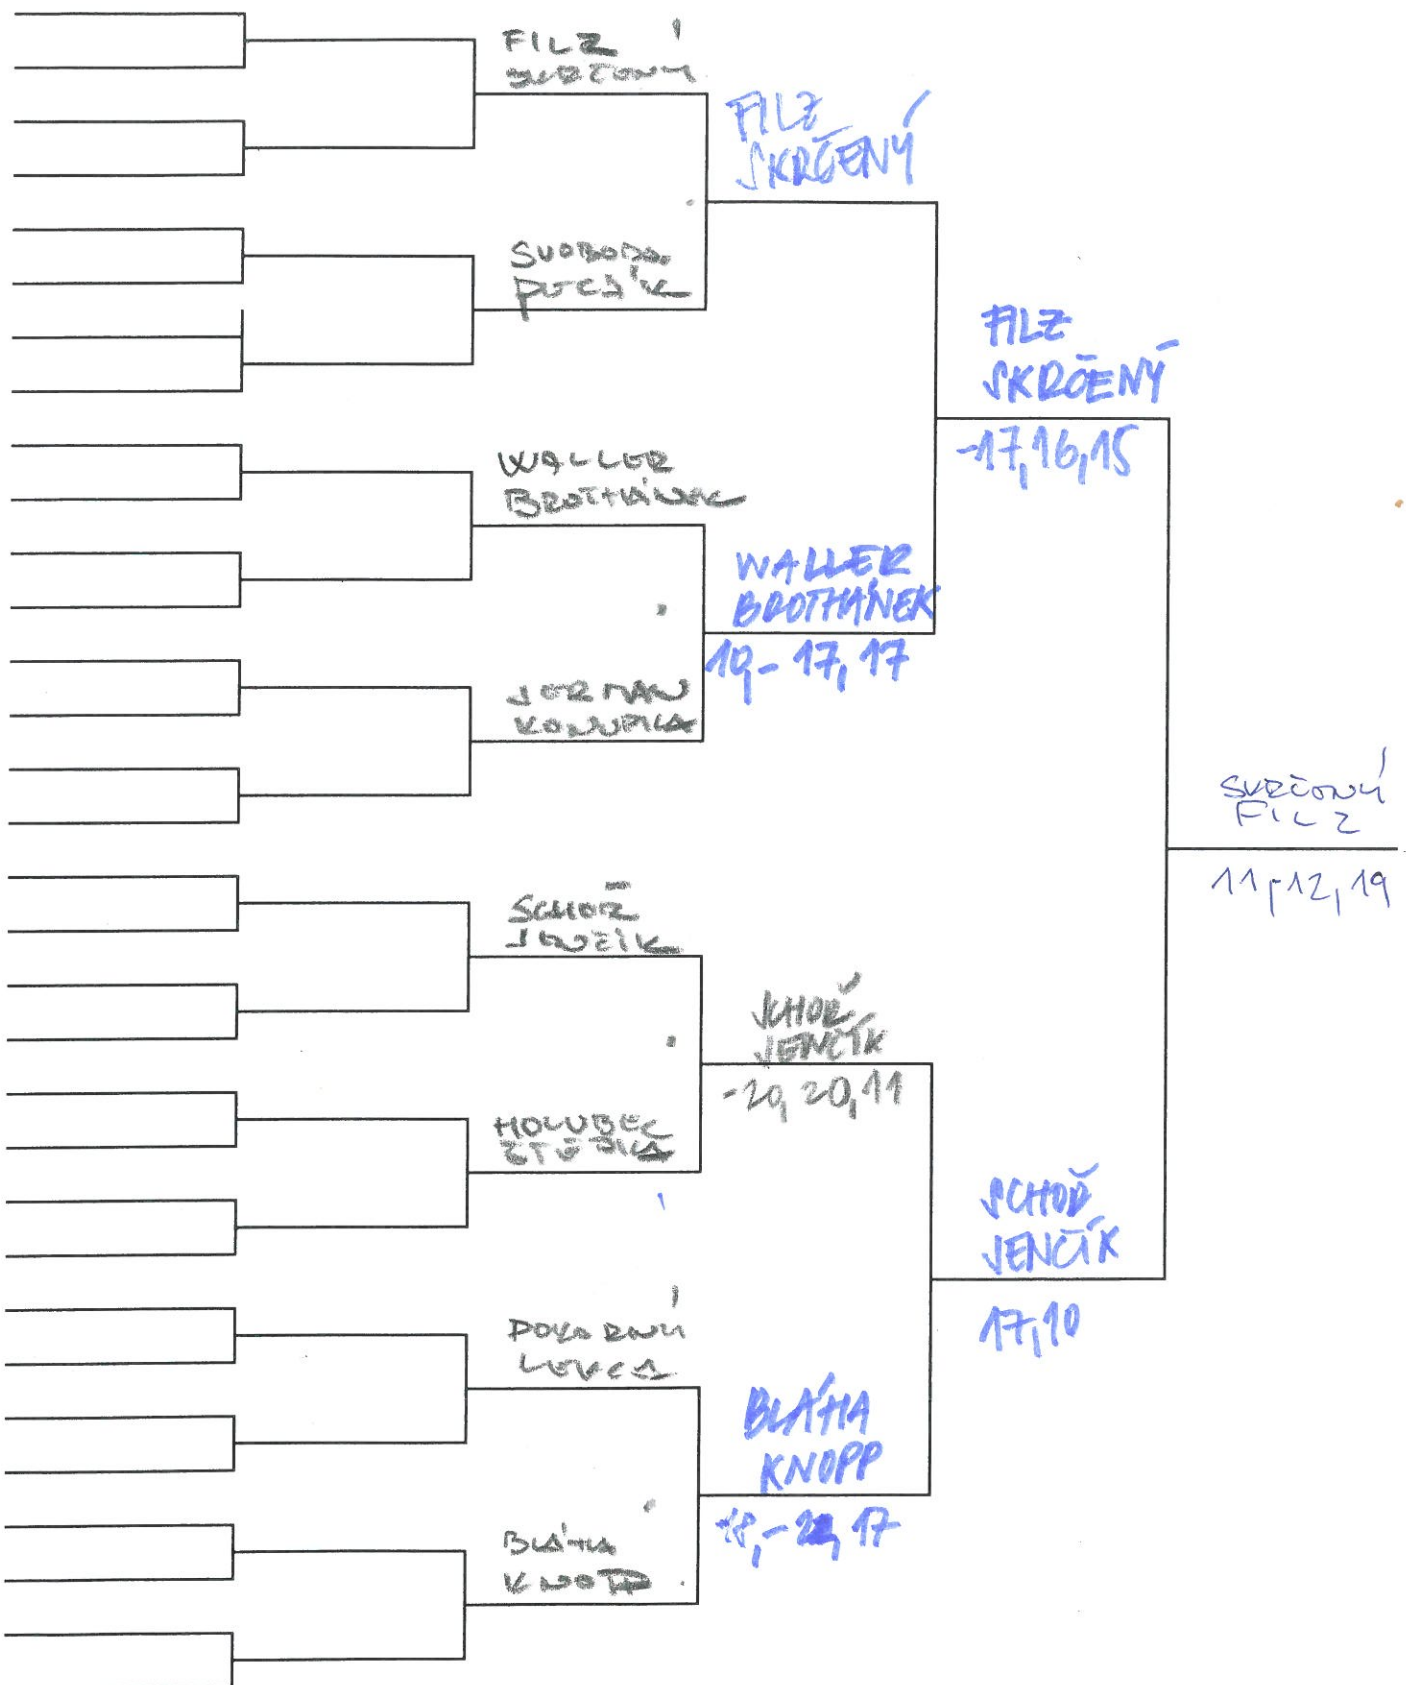

[badmintonkladno.webnode.cz](http://badmintonkladno.webnode.cz)

0 3 místo:

Paříková	X	Hlaváčková
Toučarová	X	Dušková
21	-	12
21	-	14

Mix KC 2014  
20.9.

I. Kolo - 32

II. Kolo - 16

Čtvrtfinále

Semifinále

Finále

Vítěz

DEBL

KLUCI

KC 2014  
20.9.

I. Kolo - 32

II. Kolo - 16

Čtvrtfinále

Semifinále

Finále

Vítěz