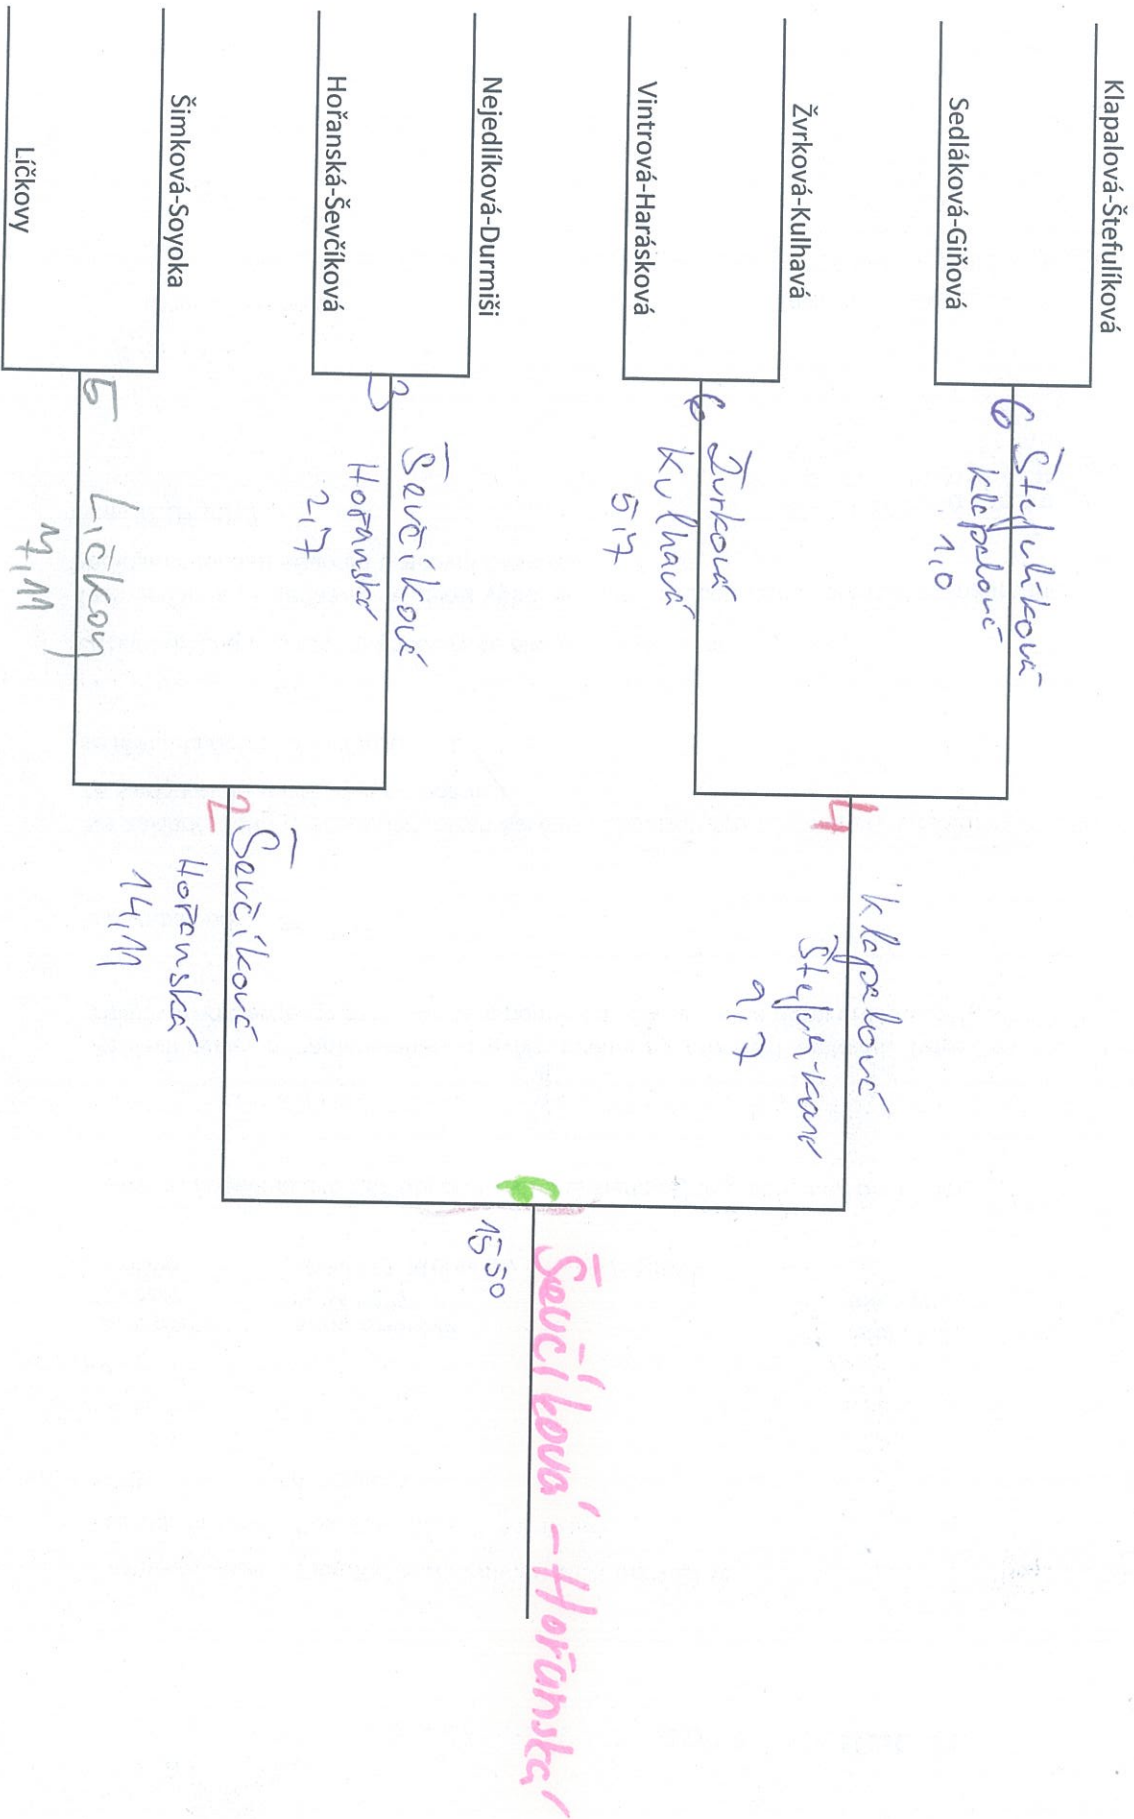

O POŘADÍ

GPC U13 Hoky Double

# SINGL KLUCI

I. Kolo - 32

II. Kolo - 16

Čtvrtfinále

Semifinále

Finále

Vítěz

GPC U13 Kluci Double

# 9-11p 5-8 MIX