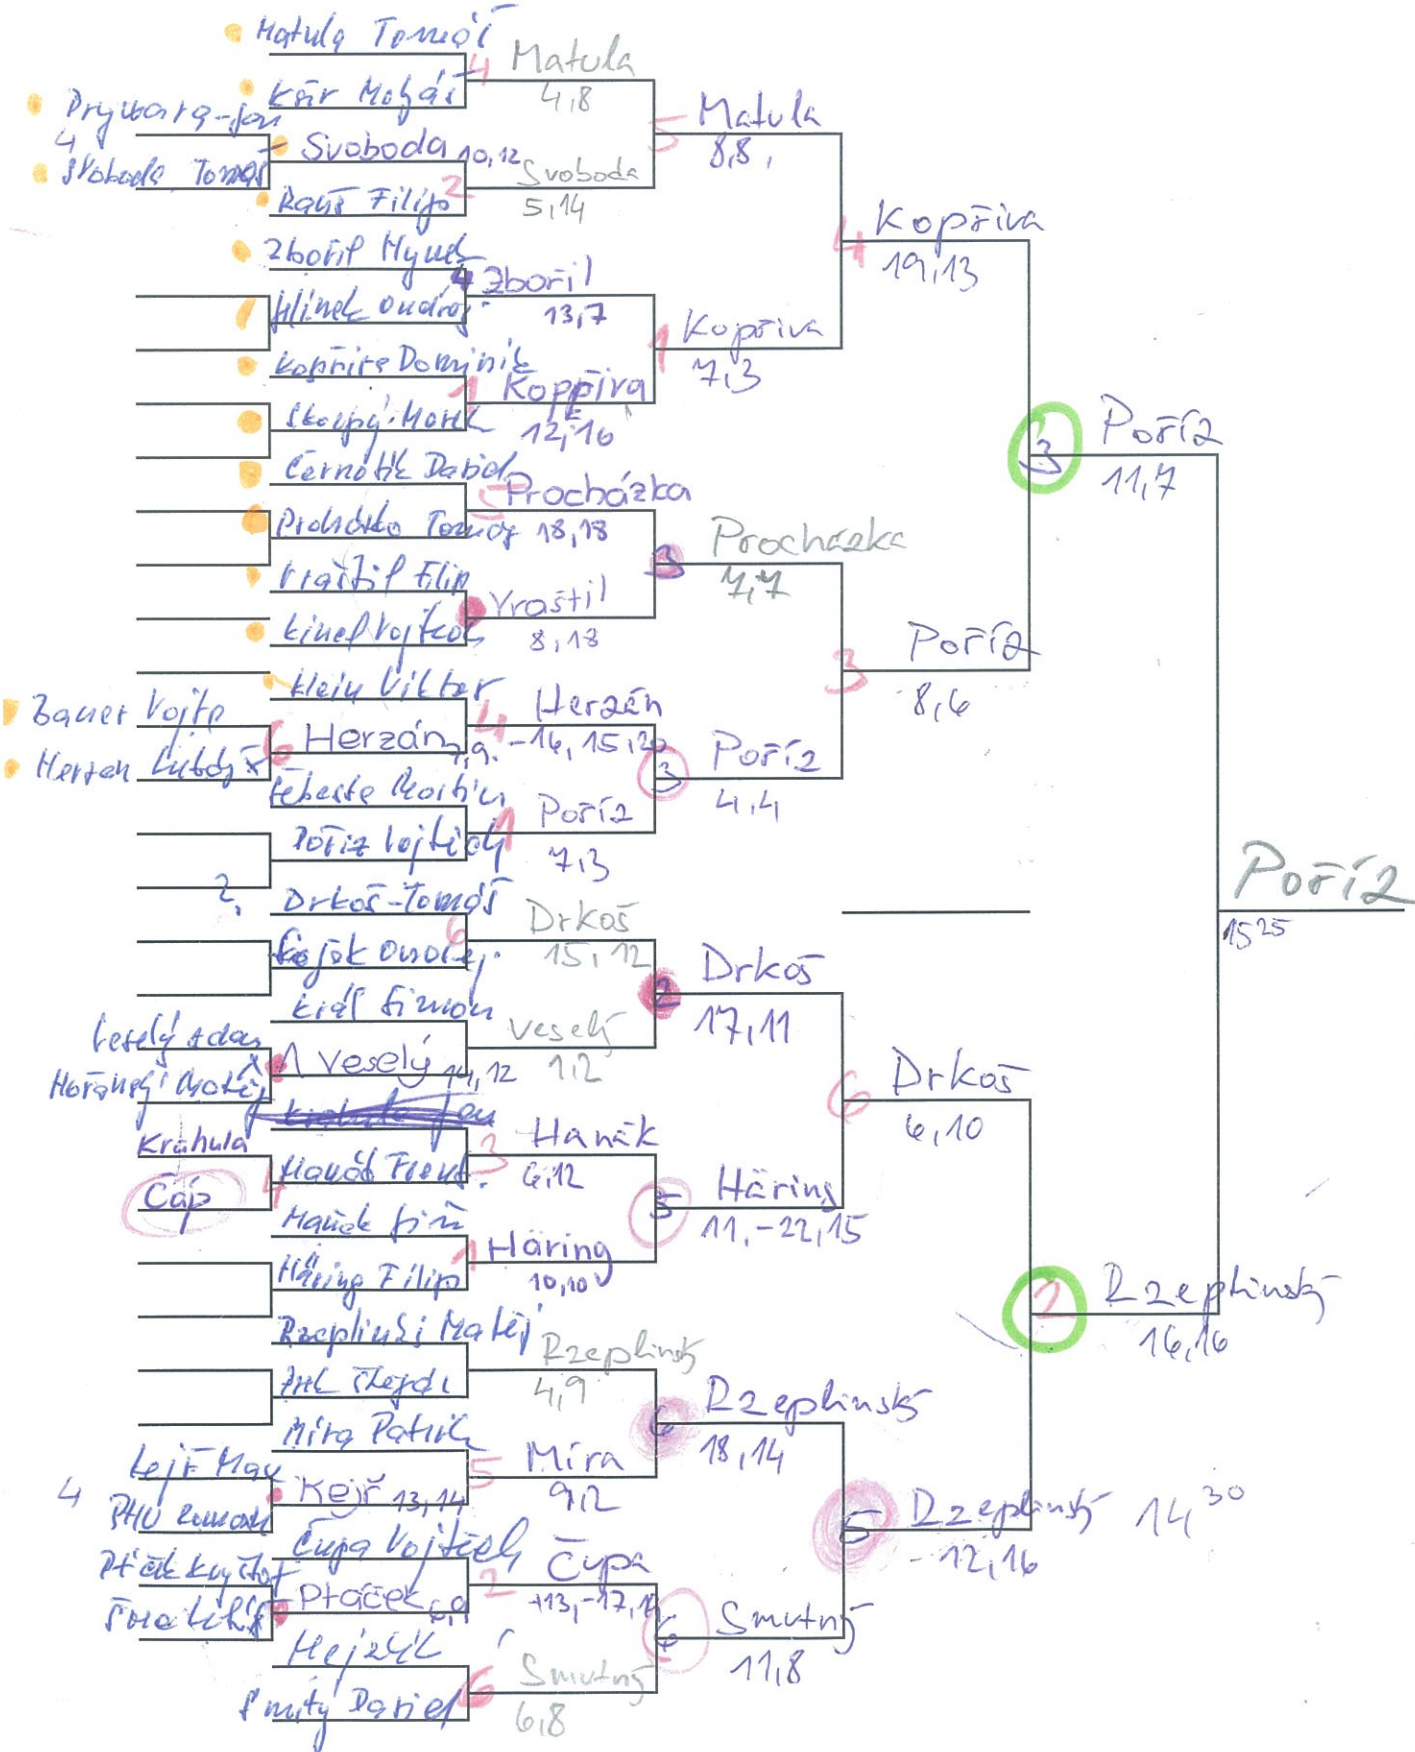

O POŘADÍ

GPC U13 Hoky Double

# SINGL KLUCI

I. Kolo - 32

II. Kolo - 16

Čtvrtfinále

Semifinále

Finále

Vítěz

GPC U13 Kluci Double

# 9-11p 5-8 MIX

# Švec-Ličková V  
 Švec-Ličková  
 Píškova-Nejedlíková 8.1.12

547278-87