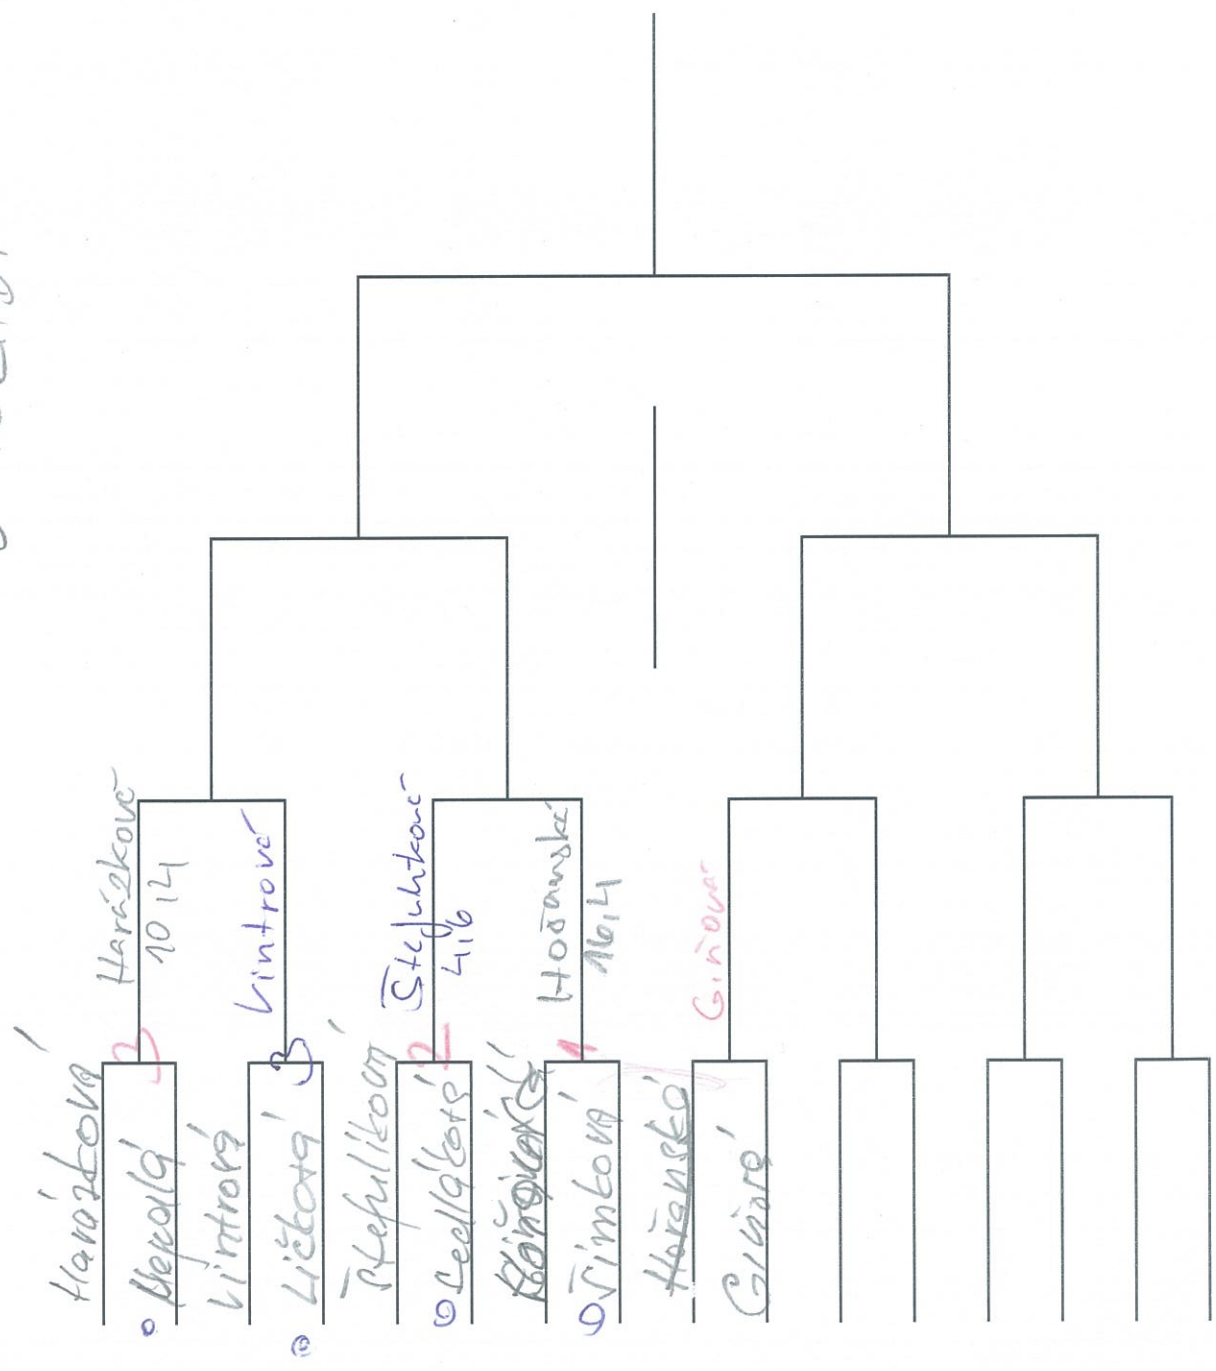

O POŘADÍ

GPC U13 Hoky Double

# SINGL KLUCI

I. Kolo - 32

II. Kolo - 16

Čtvrtfinále

Semifinále

Finále

Vítěz

GPC U13 Kluci Double

# 9-11p 5-8 MIX