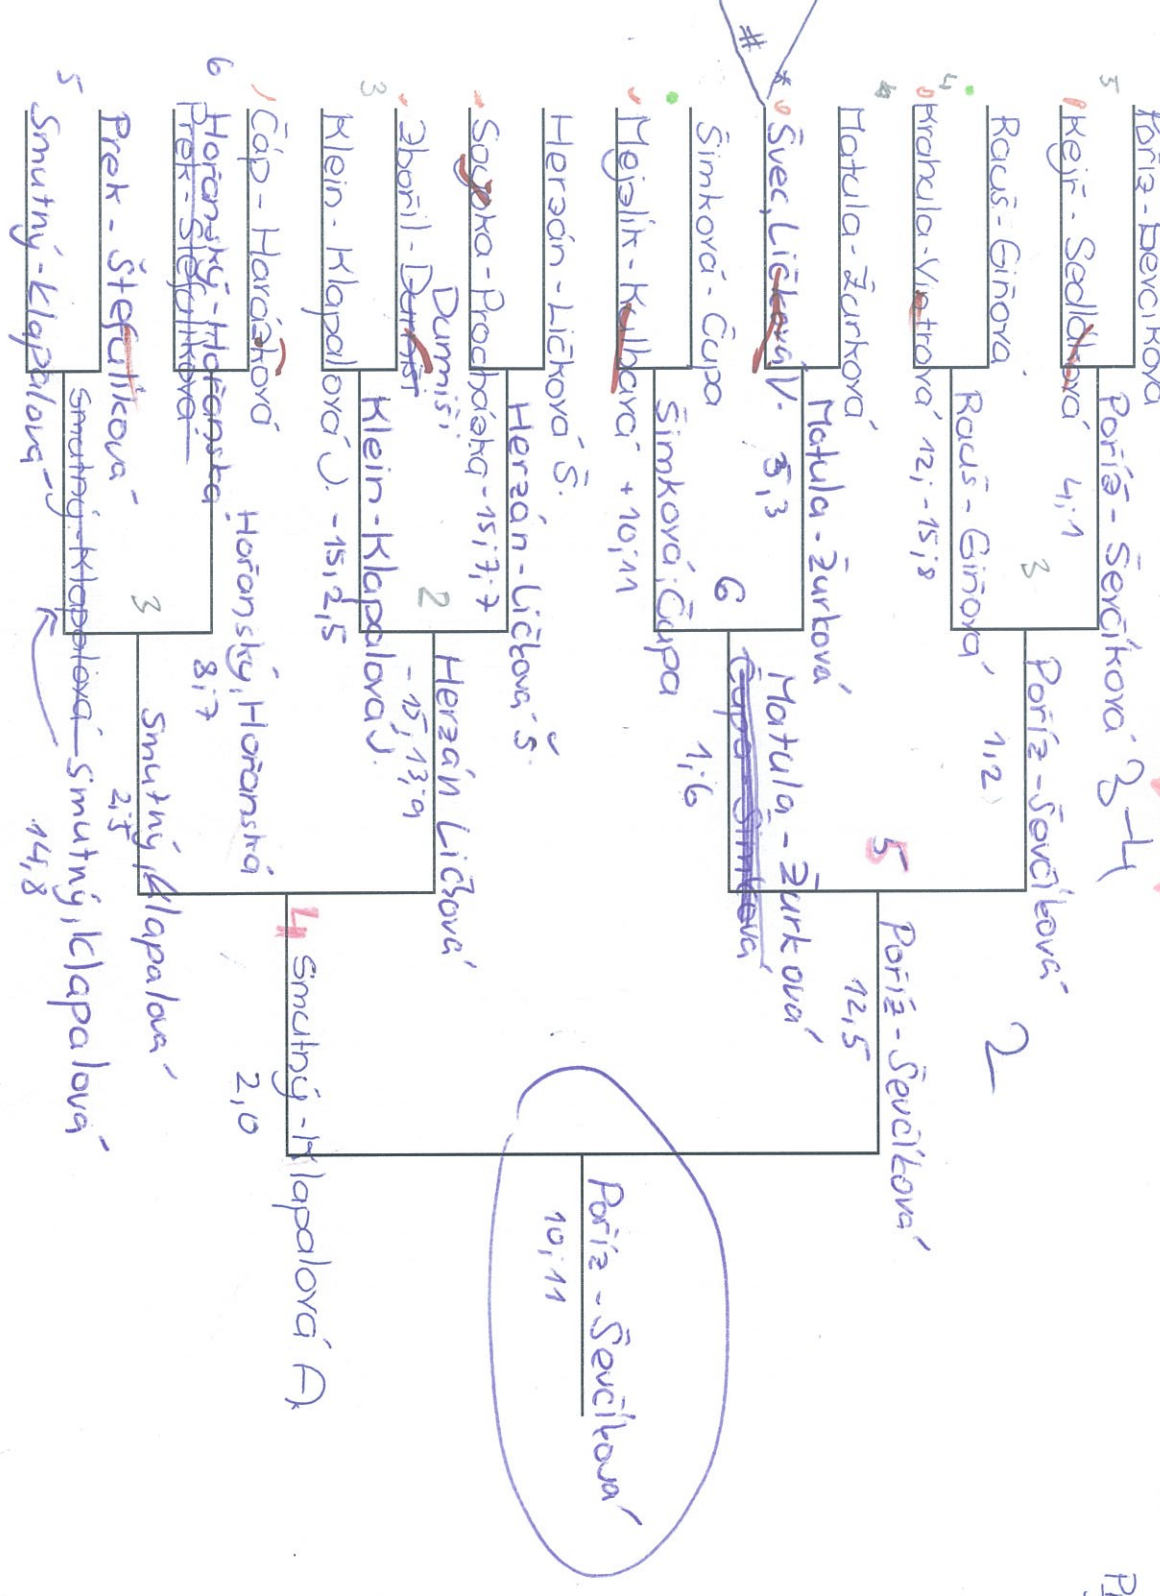

# SINGL KLUCI

I. Kolo - 32

II. Kolo - 16

Čtvrtfinále

Semifinále

Finále

Vítěz

GPC U13 Kluci Double

# 9-11p 5-8 MIX

# Švec-Ličková V  
 Švec-Ličková  
 Píškova-Nejedlíková 8.1.12

547278-87