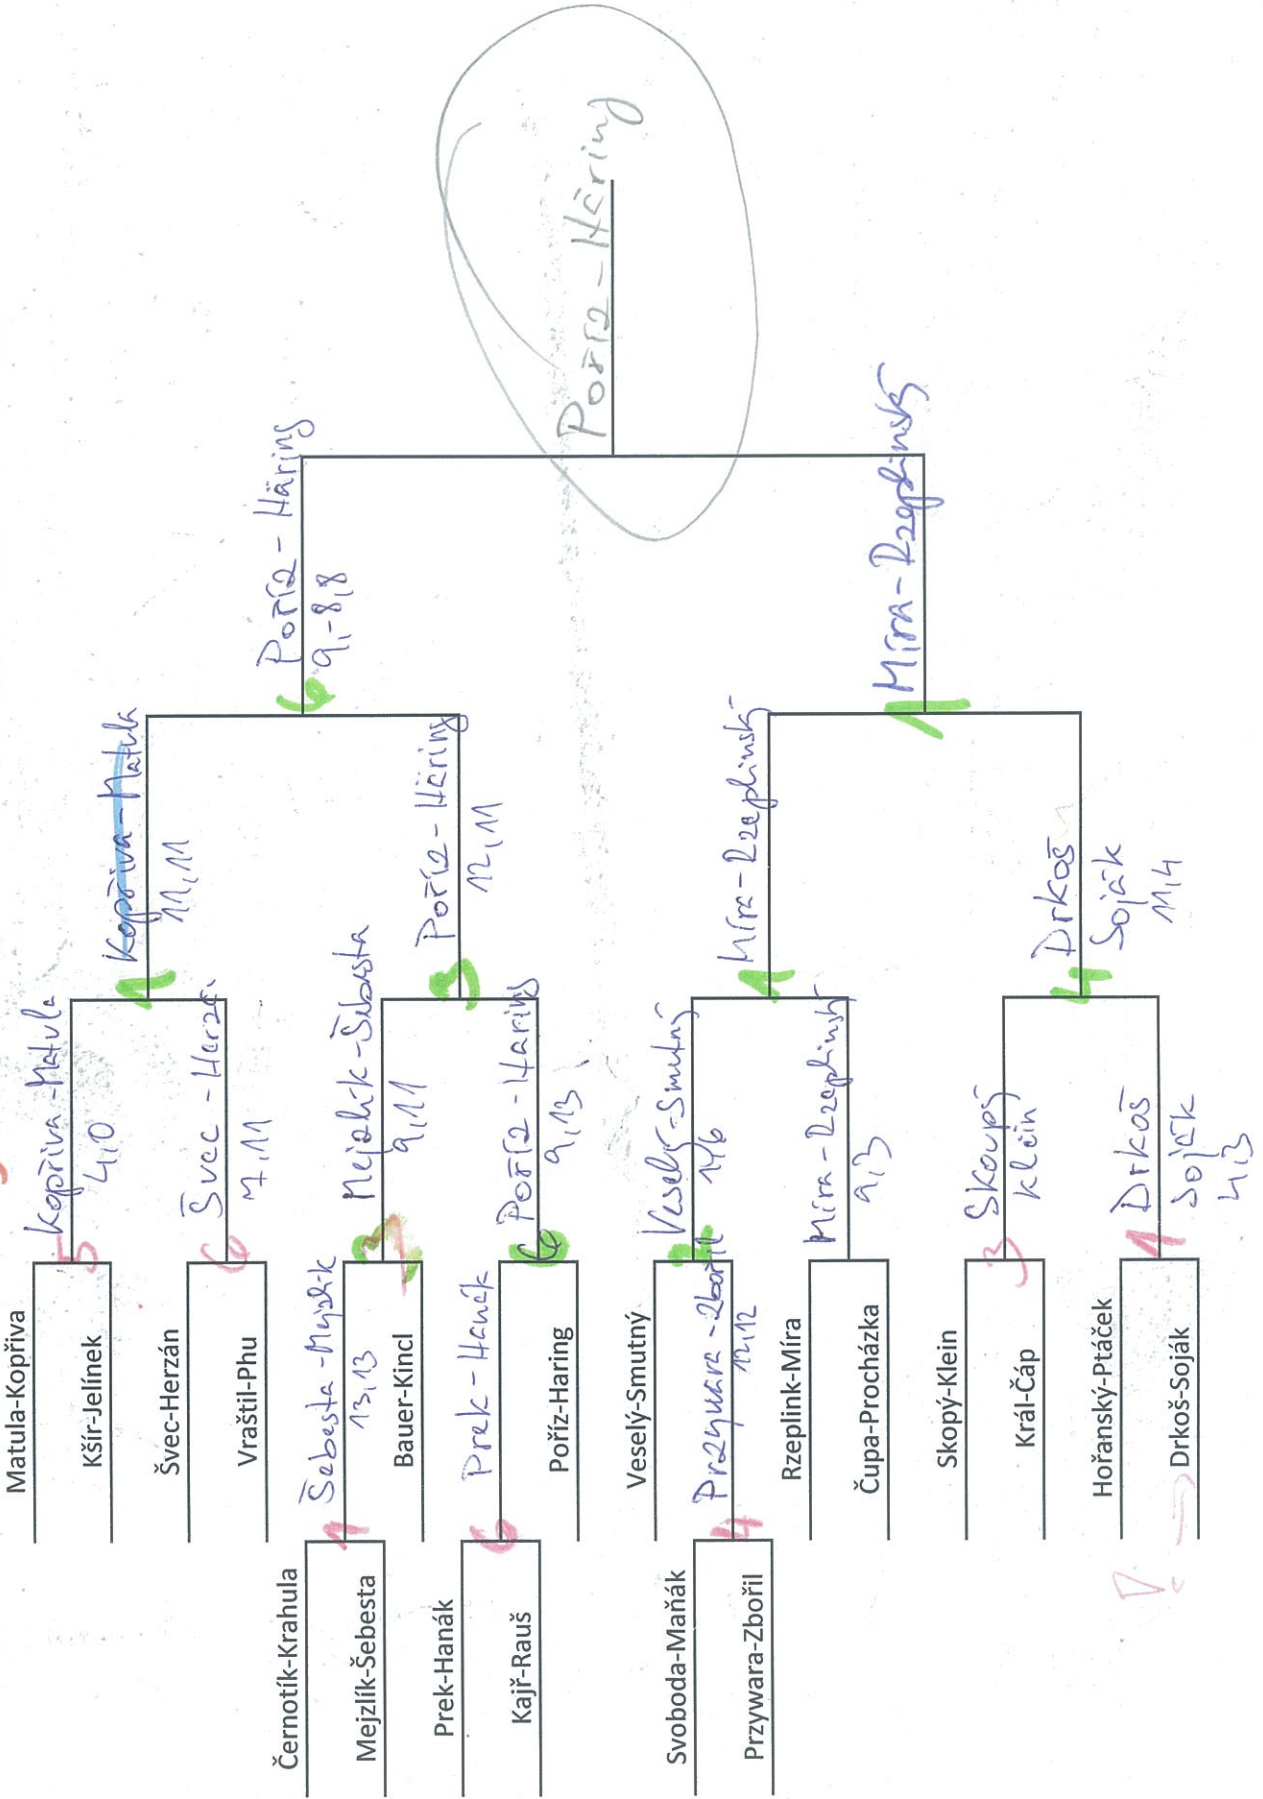

O POŘADÍ

GPC U13 Hoky Double

# SINGL KLUCI

I. Kolo - 32

II. Kolo - 16

Čtvrtfinále

Semifinále

Finále

Vítěz

GPC U13 Kluci Double

# 9-11p 5-8 MIX

# Švec-Ličková V  
 Švec-Ličková  
 Píškova-Nejedlíková 8.1.12

547278-87