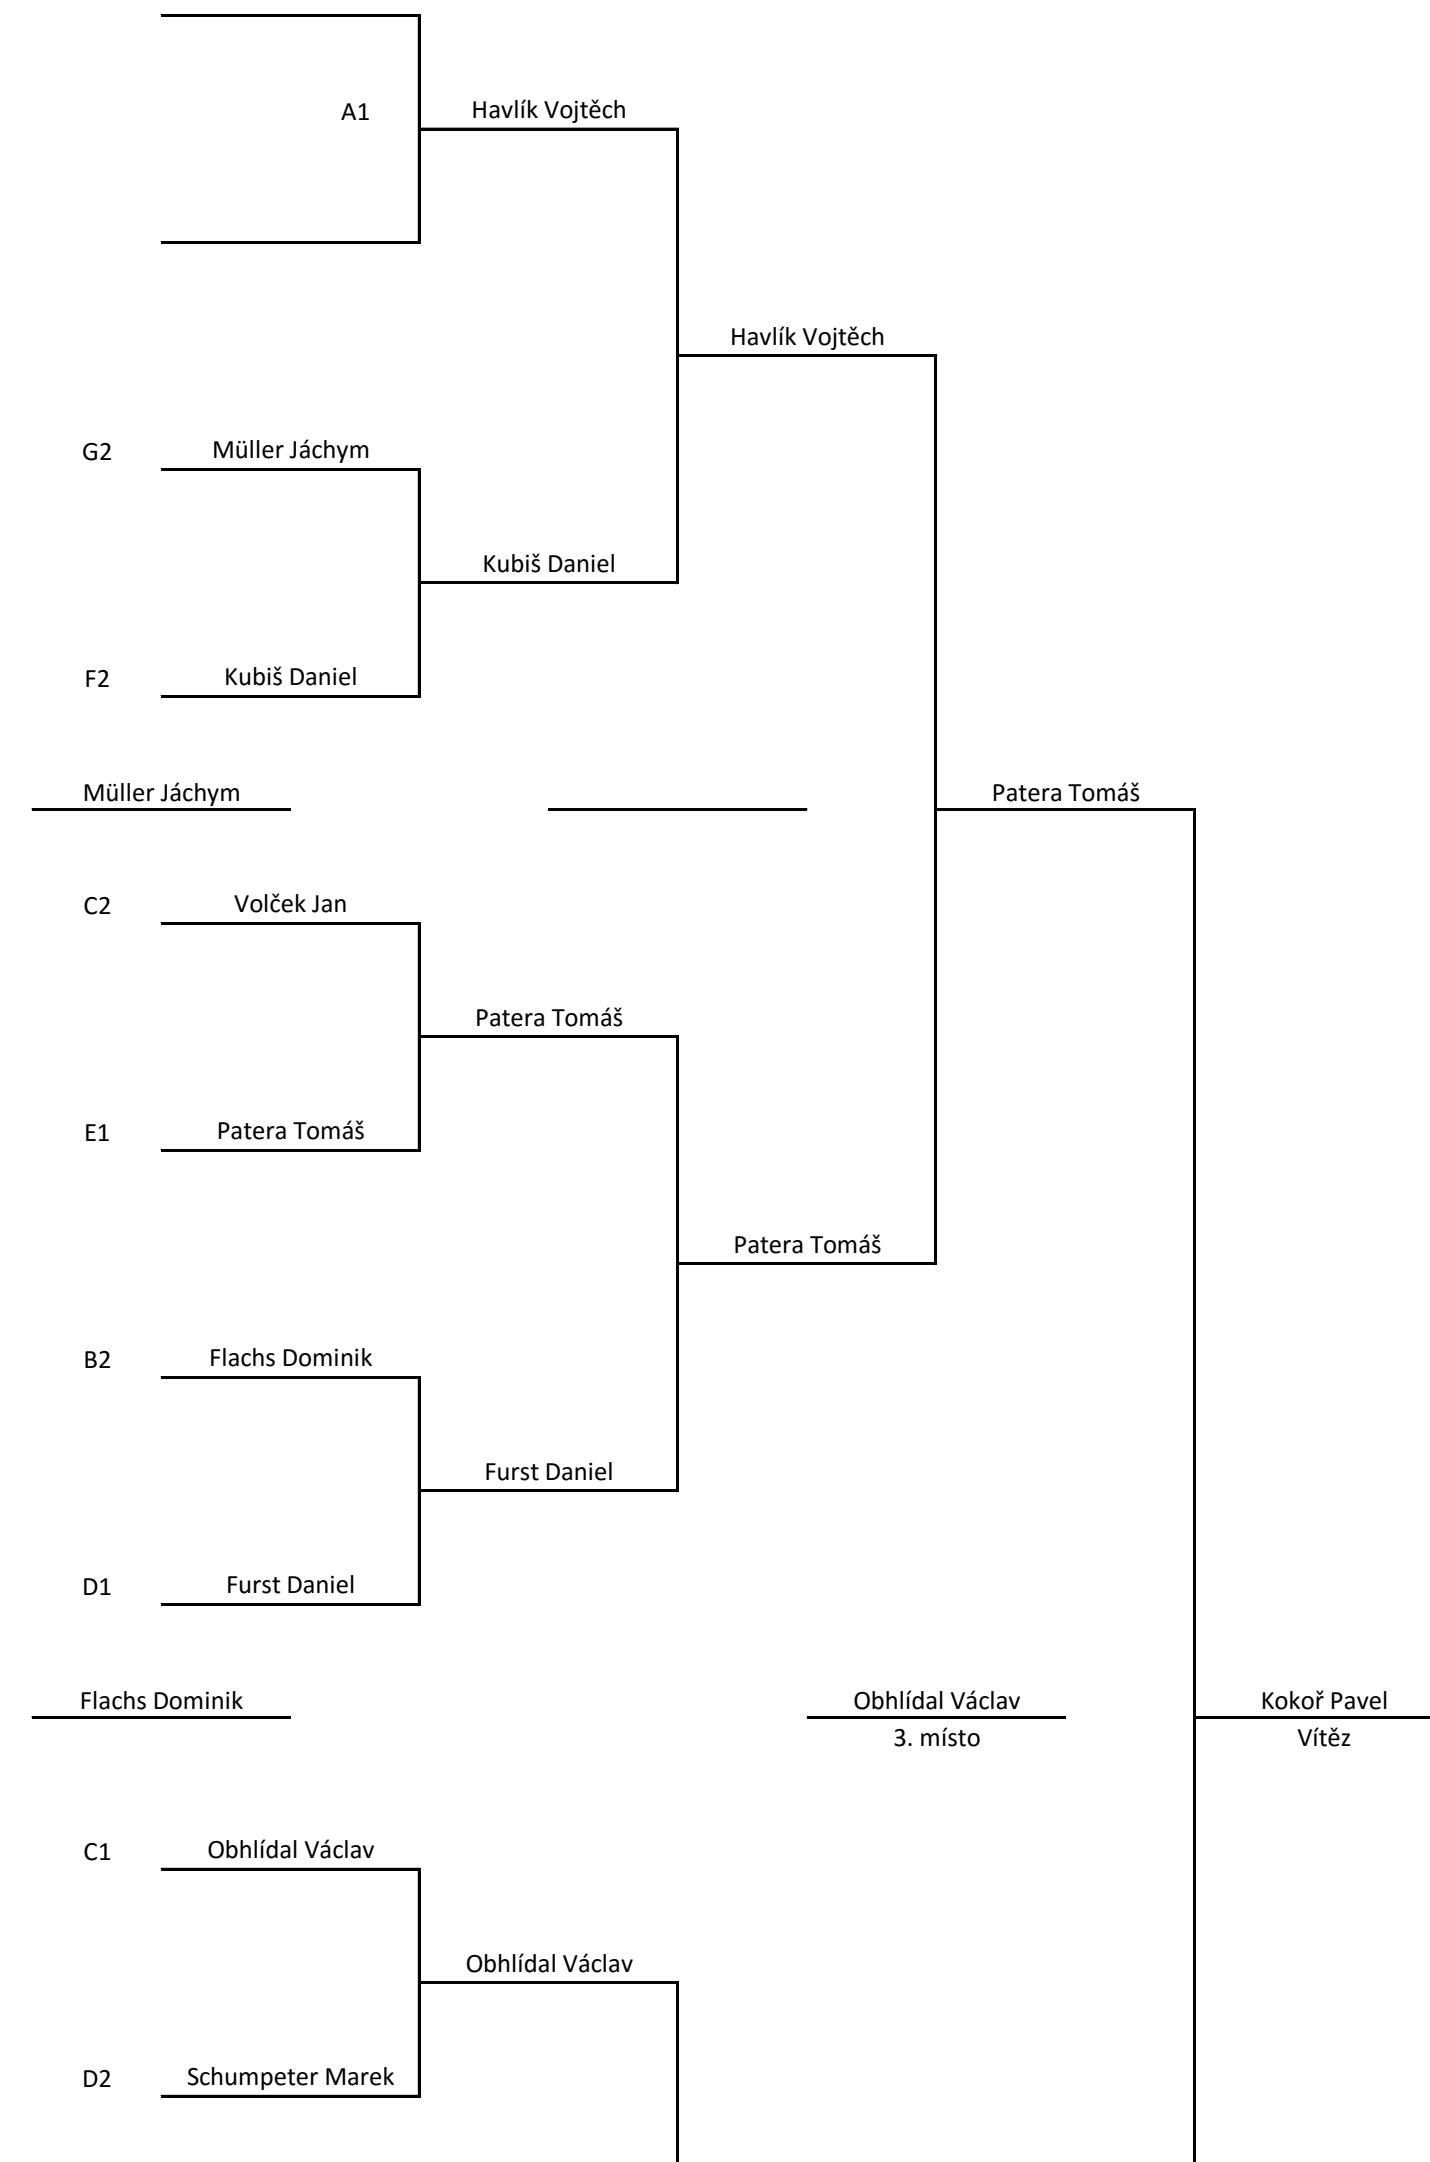

Skupina A

Jméno	Míče	+/-	Body	Pořadí	
Kokoř Pavel	55	: 40	15	3	2
Havlík Vojtěch	66	: 36	30	6	1
Balín Martin	34	: 64	-30	1	4
Prokop Lukáš	42	: 57	-15	2	3

Skupina B

Jméno	Míče	+/-	Body	Pořadí	
Flachs Dominik	60	: 53	7	4	2
Kott Matthias D.	55	: 52	3	2	3
Szymanowski Mikołaj	66	: 40	26	6	1
Marek Ondřej	30	: 66	-36	0	4

Skupina C

Jméno	Míče	+/-	Body	Pořadí	
Obhlídal Václav	60	: 49	11	5	1
Jaszkiewicz Sebastian	60	: 50	10	3	3
Volček Jan	57	: 42	15	4	2
Kovář Štěpán	30	: 66	-36	0	4

Skupina D

Jméno	Míče	+/-	Body	Pořadí	
Furst Daniel	66	: 36	30	6	1
Listopad Matouš	46	: 58	-12	2	3
Balín Tomáš	35	: 66	-31	0	4
Schumpeter Marek	57	: 44	13	4	2

Skupina E

Jméno	Míče	+/-	Body	Pořadí	
Riegr Jakub	59	: 35	24	4	2
Patera Tomáš	66	: 20	46	6	1
Hilf Daniel	36	: 48	-12	2	3
Verbickij Daniel	8	: 66	-58	0	4

Skupina F

Jméno	Míče	+/-	Body	Pořadí	
Forejt Michal	65	: 44	21	5	1
Kubiš Daniel	55	: 46	9	4	2
Uher Alexandr	59	: 54	5	3	3
Komorous Filip	31	: 66	-35	0	4

Kluci U15 - 1. - 14. místo